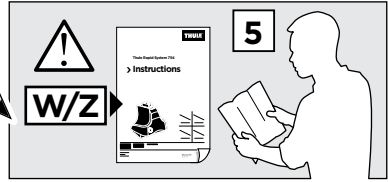

3

	W (mm)	Z (mm)	W (inch)	Z (inch)
RENAULT Mégane Scénic, 5-dr Estate, 97-02	350	700	13 ³/₄	27 ¹/₂
RENAULT Scénic RX4, 5-dr Estate, 00-02	350	700	13 ³/₄	27 ¹/₂