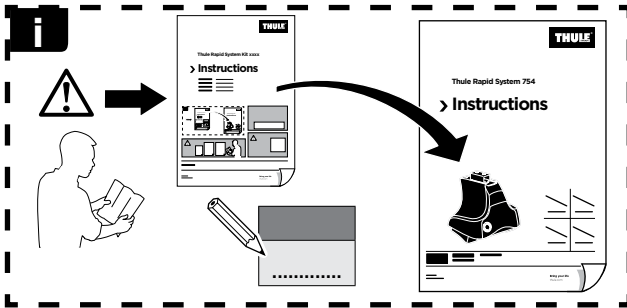

# > Instructions

**RENAULT Mégane Scénic**, 5-dr Estate, 97-02

**RENAULT Scénic RX4**, 5-dr Estate, 00-02

ISO 11154-E

**141036**

C.20121022  
519-1036-01

**Bring your life**

thule.com