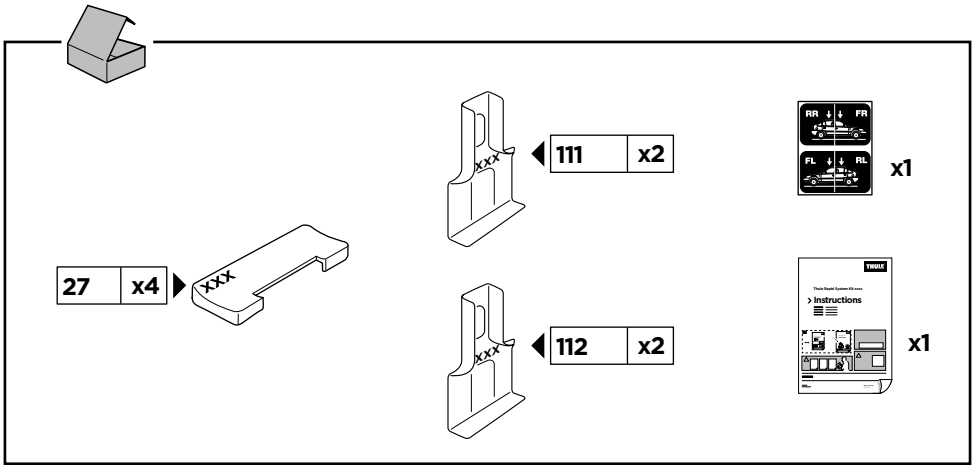

# > Instructions

**RENAULT Mégane Scénic**, 5-dr Estate, 97-02

**RENAULT Scénic RX4**, 5-dr Estate, 00-02

ISO 11154-E

**141036**

C.20121022  
519-1036-01

**Bring your life**

thule.com

**1**

	X (scale)	X (mm)	X (inch)
<b>RENAULT Mégane Scénic</b> , 5-dr Estate, 97-02	<b>33,5</b>	<b>986</b>	<b>38 7/8</b>
<b>RENAULT Scénic RX4</b> , 5-dr Estate, 00-02	<b>33,5</b>	<b>986</b>	<b>38 7/8</b>

	Y (scale)	Y (mm)	Y (inch)
<b>RENAULT Mégane Scénic</b> , 5-dr Estate, 97-02	<b>34</b>	<b>991</b>	<b>39</b>
<b>RENAULT Scénic RX4</b> , 5-dr Estate, 00-02	<b>34</b>	<b>991</b>	<b>39</b>

2

RENAULT Mégane Scénic, 5-dr Estate, 97-02

RENAULT Scénic RX4, 5-dr Estate, 00-02

**3**

	W (mm)	Z (mm)	W (inch)	Z (inch)
<b>RENAULT Mégane Scénic</b> , 5-dr Estate, 97-02	<b>350</b>	<b>700</b>	<b>13 <sup>3</sup>/<sub>4</sub></b>	<b>27 <sup>1</sup>/<sub>2</sub></b>
<b>RENAULT Scénic RX4</b> , 5-dr Estate, 00-02	<b>350</b>	<b>700</b>	<b>13 <sup>3</sup>/<sub>4</sub></b>	<b>27 <sup>1</sup>/<sub>2</sub></b>