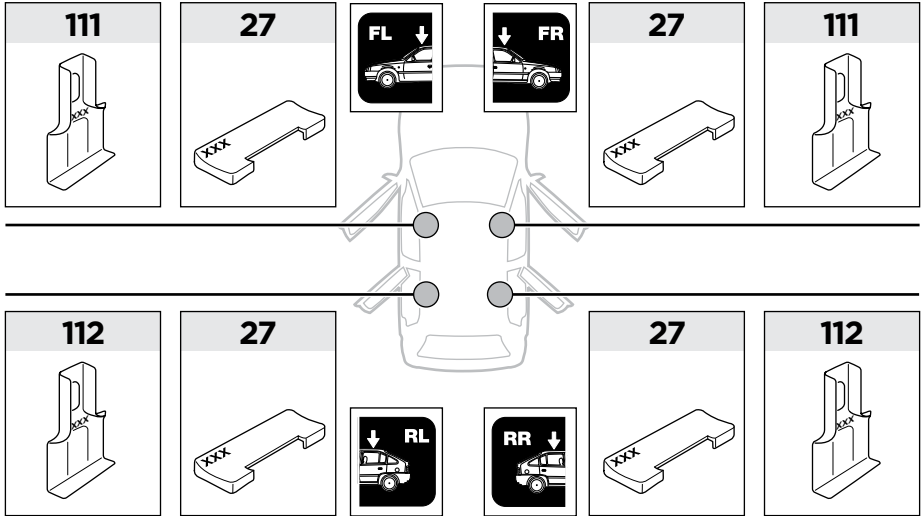

**1**

	X (scale)	X (mm)	X (inch)
<b>RENAULT Mégane Scénic</b> , 5-dr Estate, 97-02	<b>33,5</b>	<b>986</b>	<b>38 7/8</b>
<b>RENAULT Scénic RX4</b> , 5-dr Estate, 00-02	<b>33,5</b>	<b>986</b>	<b>38 7/8</b>

	Y (scale)	Y (mm)	Y (inch)
<b>RENAULT Mégane Scénic</b> , 5-dr Estate, 97-02	<b>34</b>	<b>991</b>	<b>39</b>
<b>RENAULT Scénic RX4</b> , 5-dr Estate, 00-02	<b>34</b>	<b>991</b>	<b>39</b>

2

RENAULT Mégane Scénic, 5-dr Estate, 97-02

RENAULT Scénic RX4, 5-dr Estate, 00-02

**3**

	W (mm)	Z (mm)	W (inch)	Z (inch)
<b>RENAULT Mégane Scénic</b> , 5-dr Estate, 97-02	<b>350</b>	<b>700</b>	<b>13 <sup>3</sup>/<sub>4</sub></b>	<b>27 <sup>1</sup>/<sub>2</sub></b>
<b>RENAULT Scénic RX4</b> , 5-dr Estate, 00-02	<b>350</b>	<b>700</b>	<b>13 <sup>3</sup>/<sub>4</sub></b>	<b>27 <sup>1</sup>/<sub>2</sub></b>