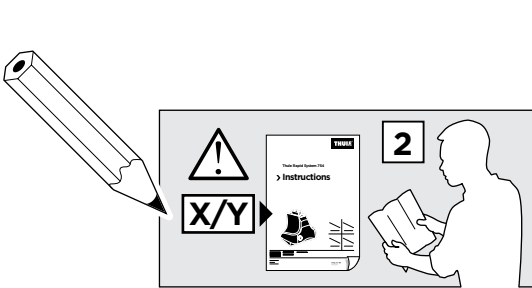

**1**

	X (scale)	X (mm)	X (inch)
<b>RENAULT Mégane Scénic</b> , 5-dr Estate, 97-02	<b>33,5</b>	<b>986</b>	<b>38 7/8</b>
<b>RENAULT Scénic RX4</b> , 5-dr Estate, 00-02	<b>33,5</b>	<b>986</b>	<b>38 7/8</b>